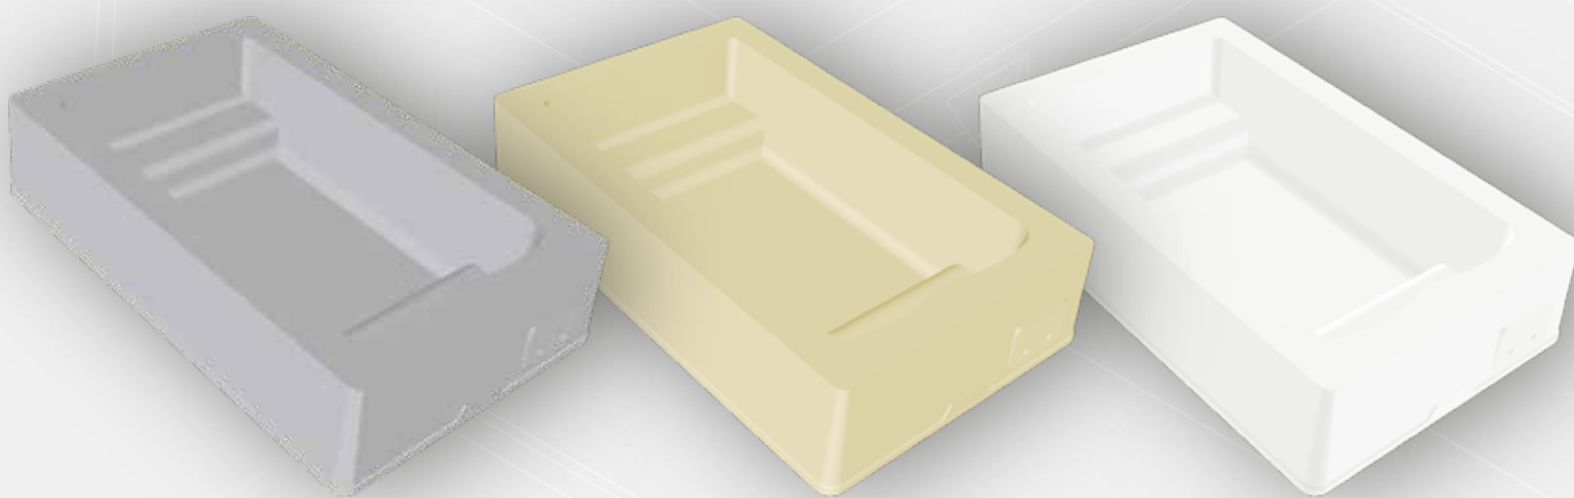

Hidrojets
X3

Bomba LACUS
de 0,50HP

GRIS

BIEGE/ARENA

BLANCO