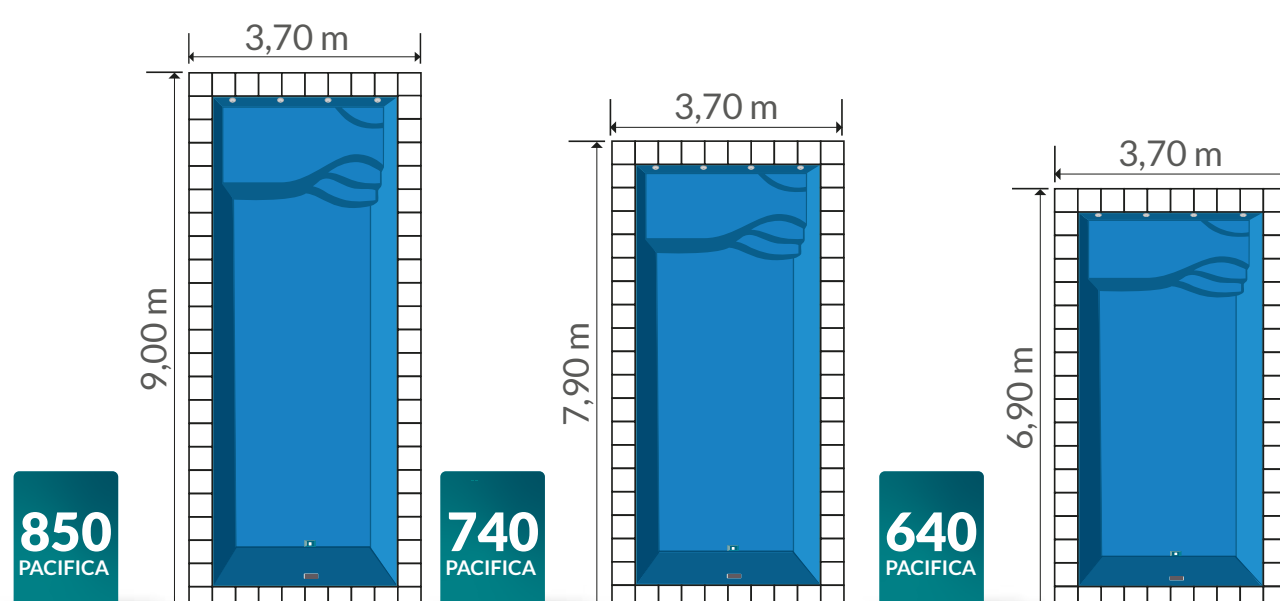

# TRITÓN

PISCINAS

¡Instalá bellos momentos!

[www.tritonpoolstore.com](http://www.tritonpoolstore.com)

<b>Casco (largo/ancho)</b>	8,50 x 3,20 m	7,40 x 3,20 m	6,40 x 3,20 m
<b>Profundidad</b>	1,40 m	1,40 m	1,40 m
<b>Volumen</b>	27.100 lts	22.900 lts	19.000 lts

<b>Casco (largo/ancho)</b>	7,40 x 3,20 m	6,40 x 3,20 m	5,60 x 2,80 m	4,60 x 2,60 m
<b>Profundidad</b>	1,40 m	1,40 m	1,30 m	1,30 m
<b>Volumen</b>	22,900 lts	19,200 lts	12,800 lts	9,300 lts

<b>Casco (largo/ancho)</b>	6,90 x 2,80 m	6,10 x 2,8 m
<b>Profundidad</b>	1,30 m	1,30 m
<b>Volumen</b>	20.500 lts	17.800 lts

<b>Casco (largo/ancho)</b>	5,20 x 2,30 m	4 x 2,30 m
<b>Profundidad</b>	1,30 m	1,30 m
<b>Volumen</b>	11.800 lts	9.200 lts

# Confortable y Exclusiva

Prof.: 0,40 m  
Largo: 1,70 m