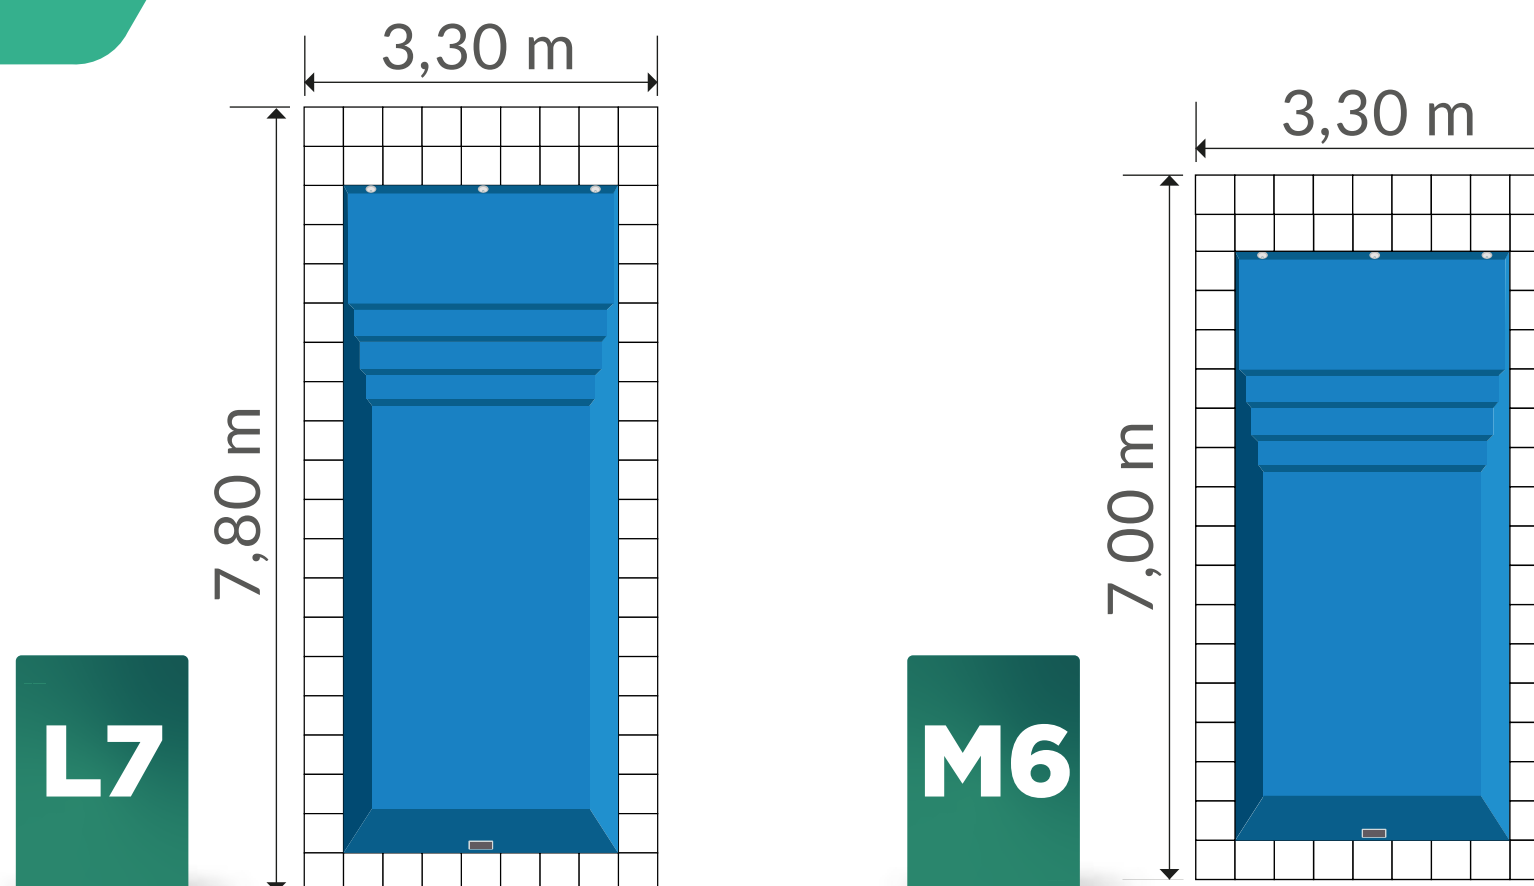

MODELOS

ÍNDICA

Modelo	Ancho (mts)	Largo (mts)	Profundidad (mts)
L7	2,80	6,90	1,30
M6	2,80	6,10	1,30