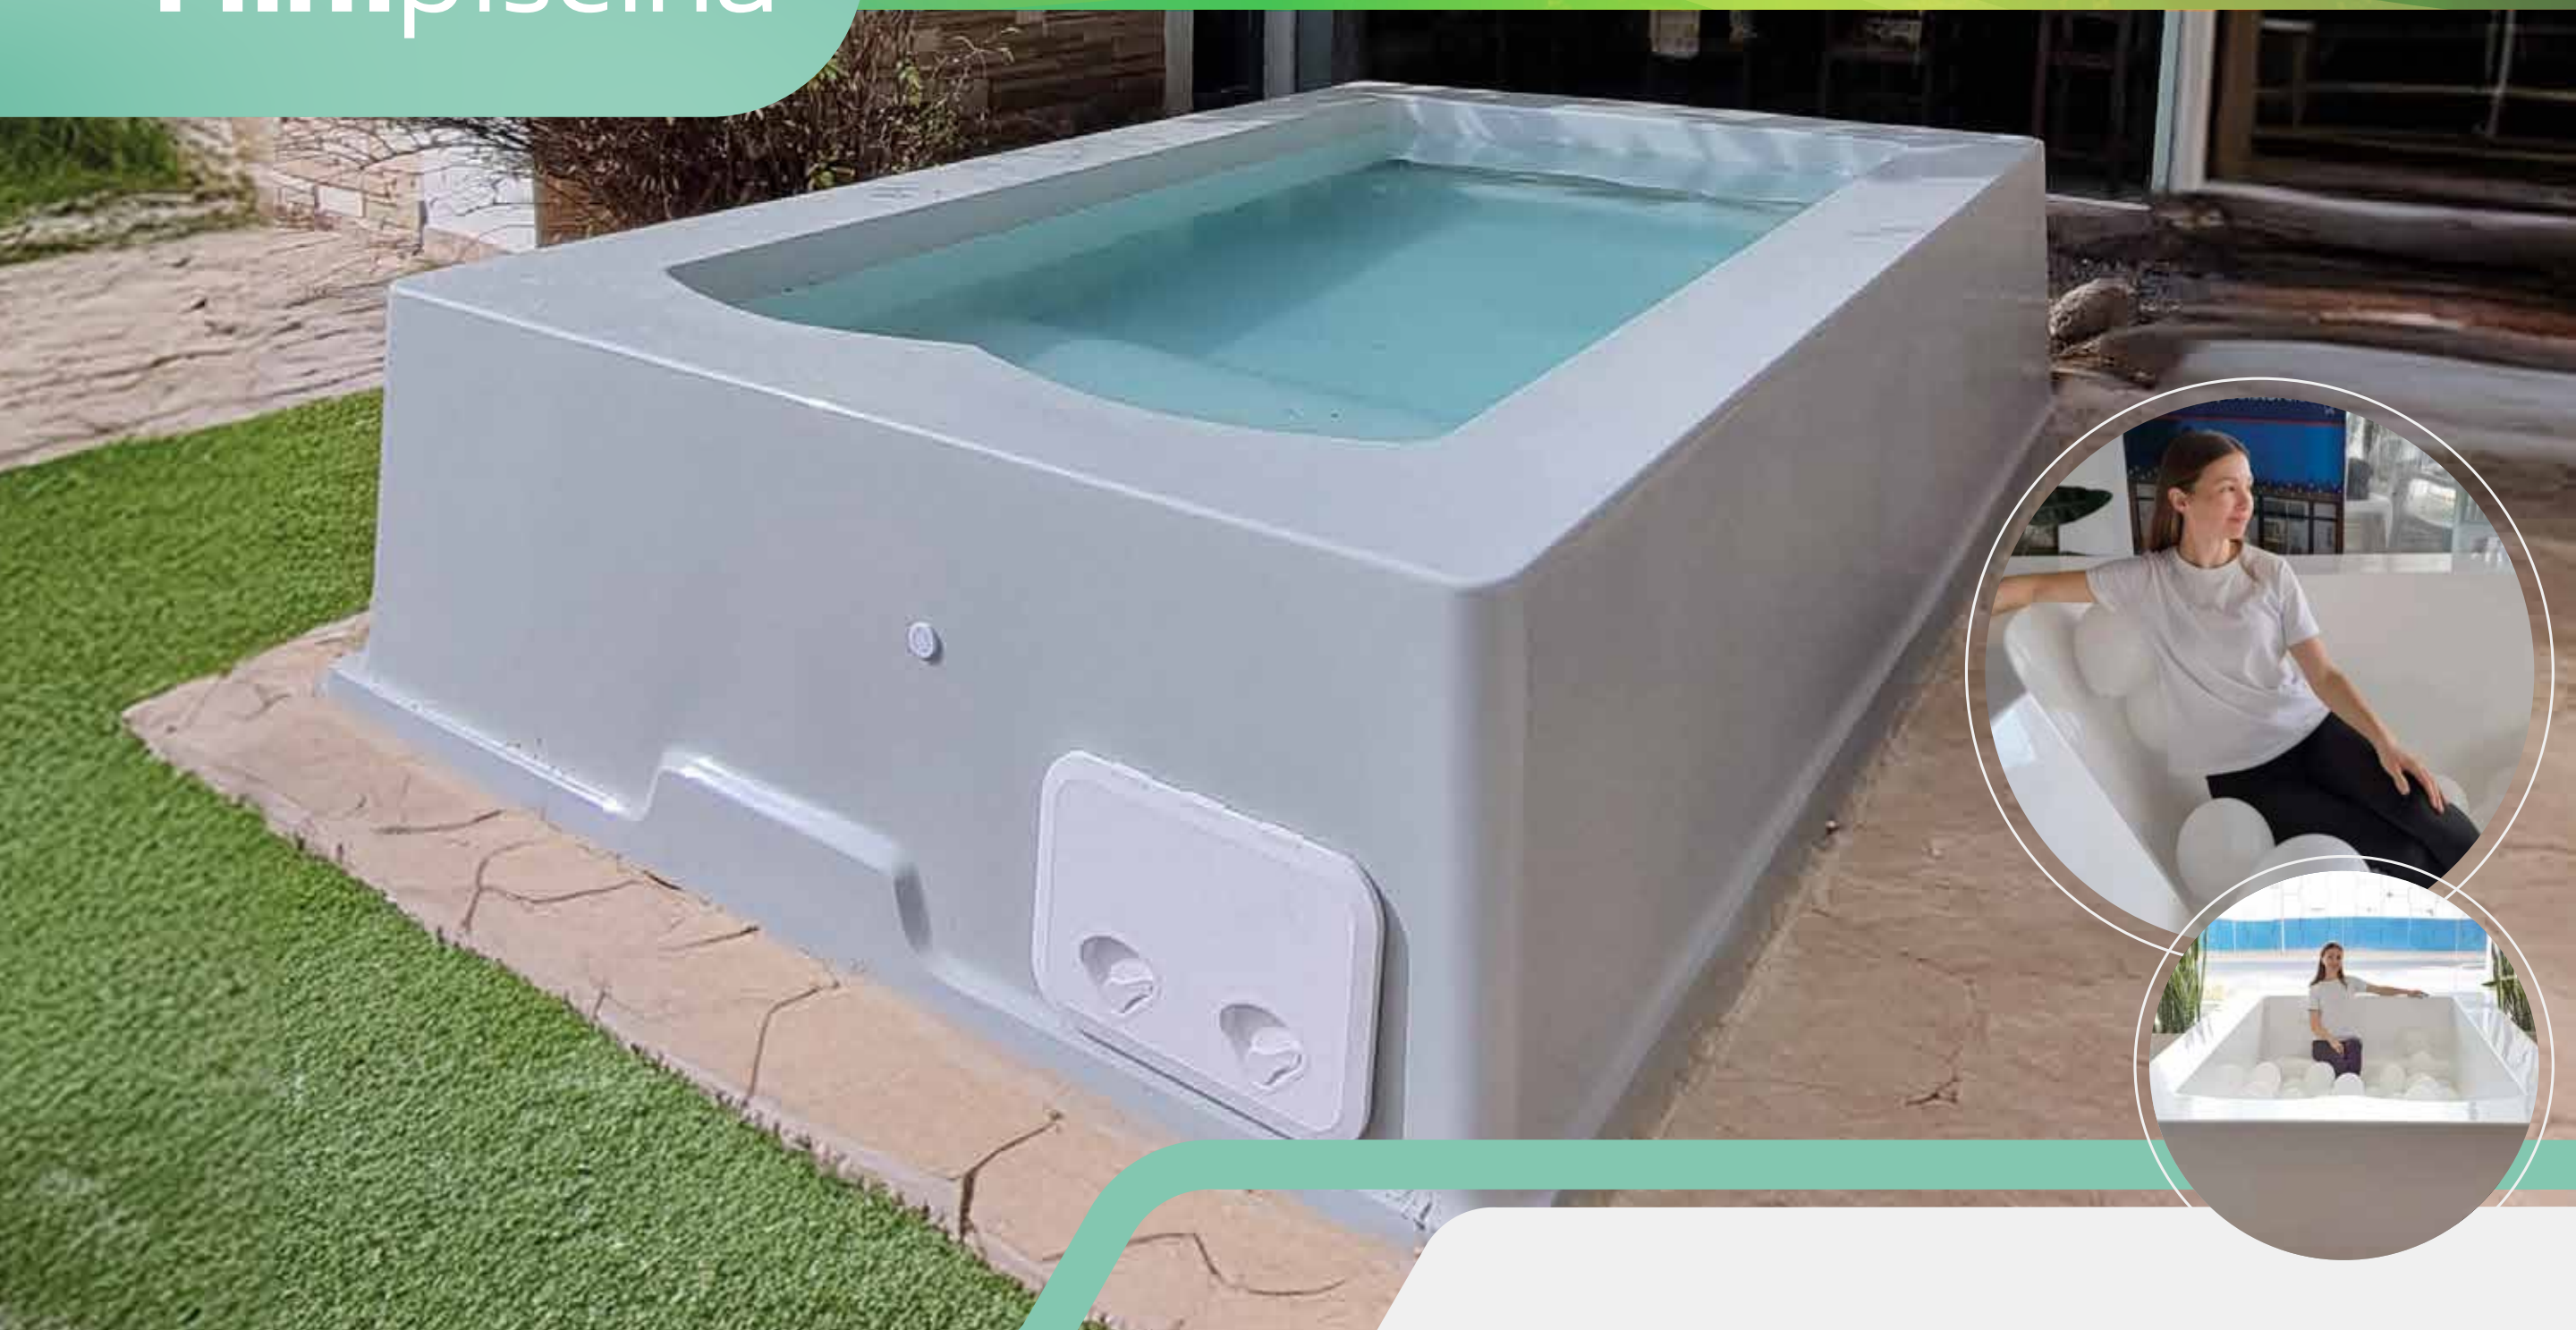

Evolución en RELAX

Minipiscina

¡Única con camastro!