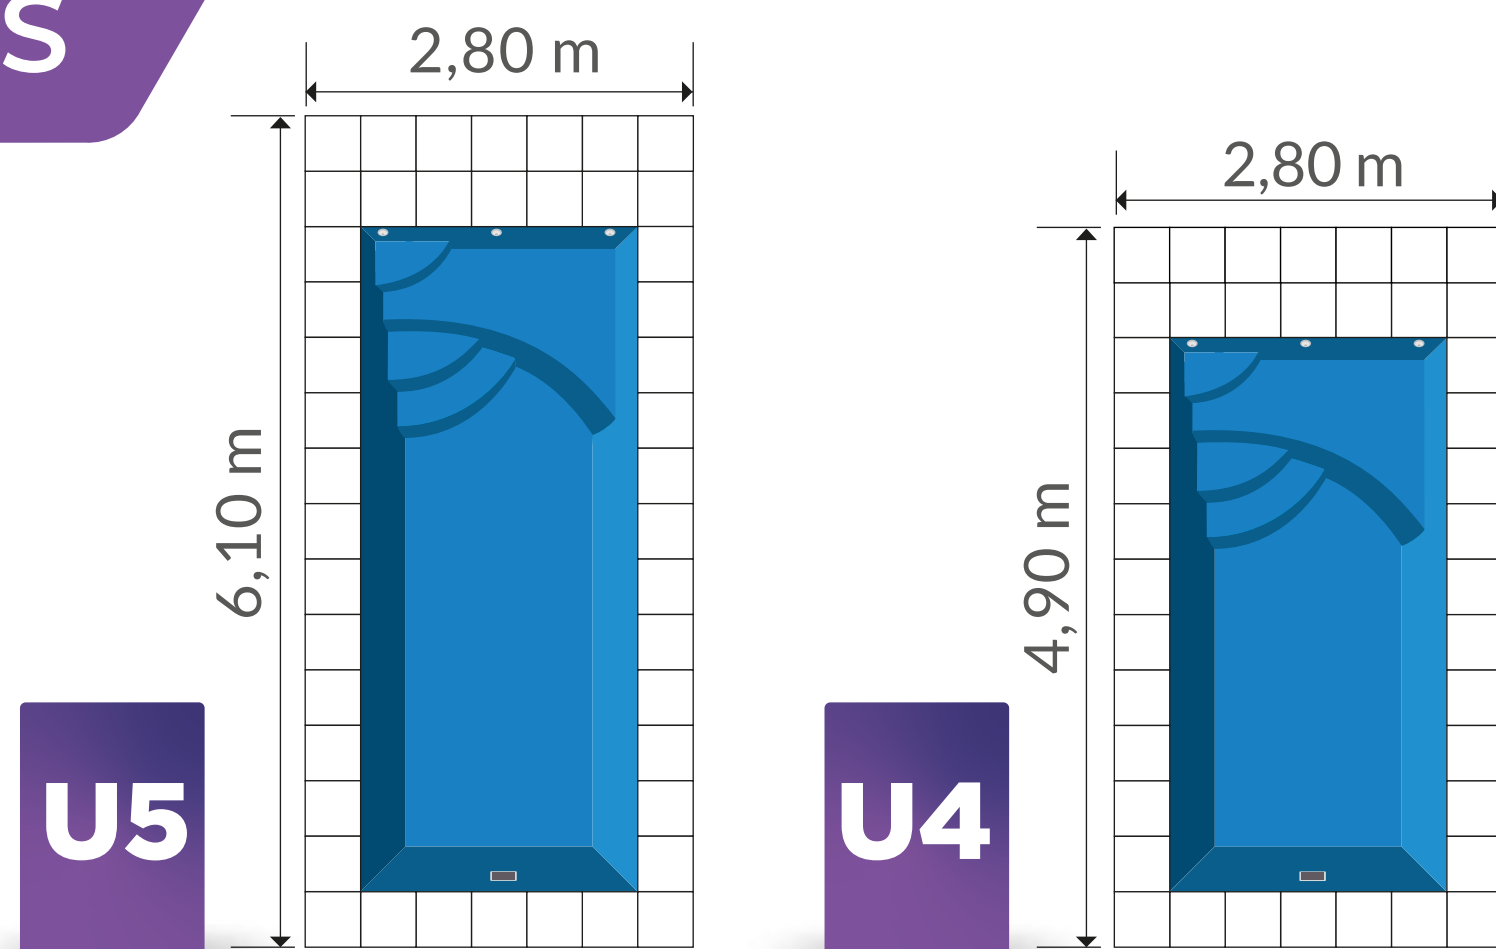

# Compacta y Relajante

Prof.: 0,50 m  
Largo: 1,30 m

## MODELOS

## URBANA

Modelo	Ancho (mts)	Largo (mts)	Profundidad (mts)
U5	2,30	5,20	1,30
U4	2,30	4	1,30