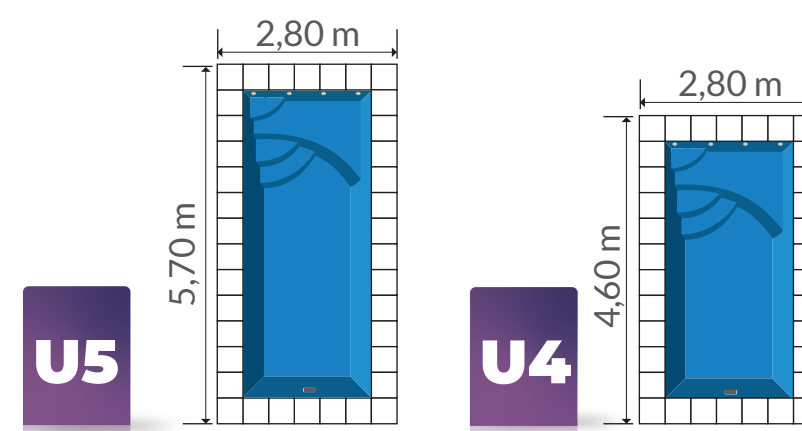

# TRITÓN

PISCINAS

¡Instalá bellos momentos!

[www.tritonpoolstore.com](http://www.tritonpoolstore.com)

<b>Casco (largo/ancho)</b>	8,50 x 3,20 m	7,40 x 3,20 m	6,40 x 3,20 m
<b>Profundidad</b>	1,40 m	1,40 m	1,40 m
<b>Volumen</b>	27.100 lts	22.900 lts	19.000 lts

<b>Casco (largo/ancho)</b>	7,40 x 3,20 m	6,40 x 3,20 m	5,60 x 2,80 m	4,60 x 2,60 m
<b>Profundidad</b>	1,40 m	1,40 m	1,30 m	1,30 m
<b>Volumen</b>	22,900 lts	19,200 lts	12,800 lts	9,300 lts

<b>Casco (largo/ancho)</b>	6,90 x 2,80 m	6,10 x 2,8 m
<b>Profundidad</b>	1,30 m	1,30 m
<b>Volumen</b>	20.500 lts	17.800 lts

<b>Casco (largo/ancho)</b>	5,20 x 2,30 m	4 x 2,30 m
<b>Profundidad</b>	1,30 m	1,30 m
<b>Volumen</b>	11.800 lts	9.200 lts

# Confortable y Exclusiva

Prof.: 0,40 m  
Largo: 1,70 m