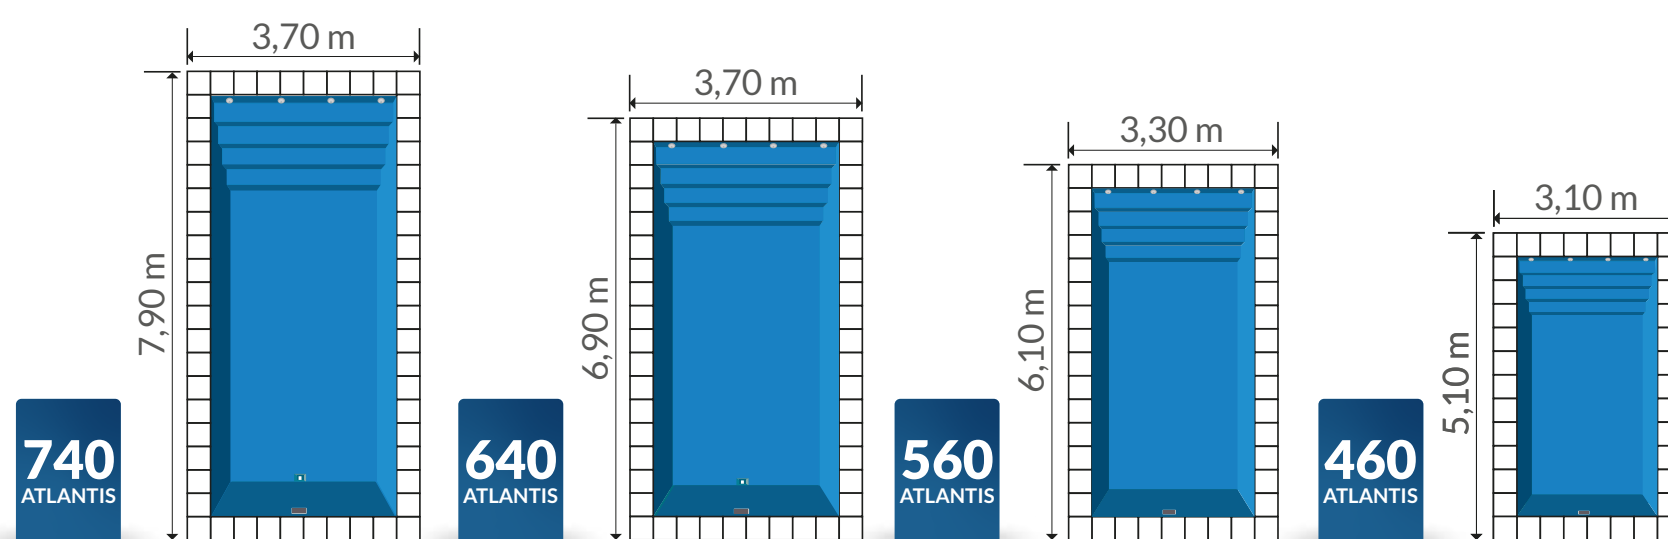

# TRITÓN

PISCINAS

¡Instalá bellos momentos!

[www.tritonpoolstore.com](http://www.tritonpoolstore.com)

<b>Casco (largo/ancho)</b>	8,50 x 3,20 m	7,40 x 3,20 m	6,40 x 3,20 m
<b>Profundidad</b>	1,40 m	1,40 m	1,40 m
<b>Volumen</b>	27.100 lts	22.900 lts	19.000 lts

<b>Casco (largo/ancho)</b>	7,40 x 3,20 m	6,40 x 3,20 m	5,60 x 2,80 m	4,60 x 2,60 m
<b>Profundidad</b>	1,40 m	1,40 m	1,30 m	1,30 m
<b>Volumen</b>	22,900 lts	19,200 lts	12,800 lts	9,300 lts

<b>Casco (largo/ancho)</b>	6,90 x 2,80 m	6,10 x 2,8 m
<b>Profundidad</b>	1,30 m	1,30 m
<b>Volumen</b>	20.500 lts	17.800 lts