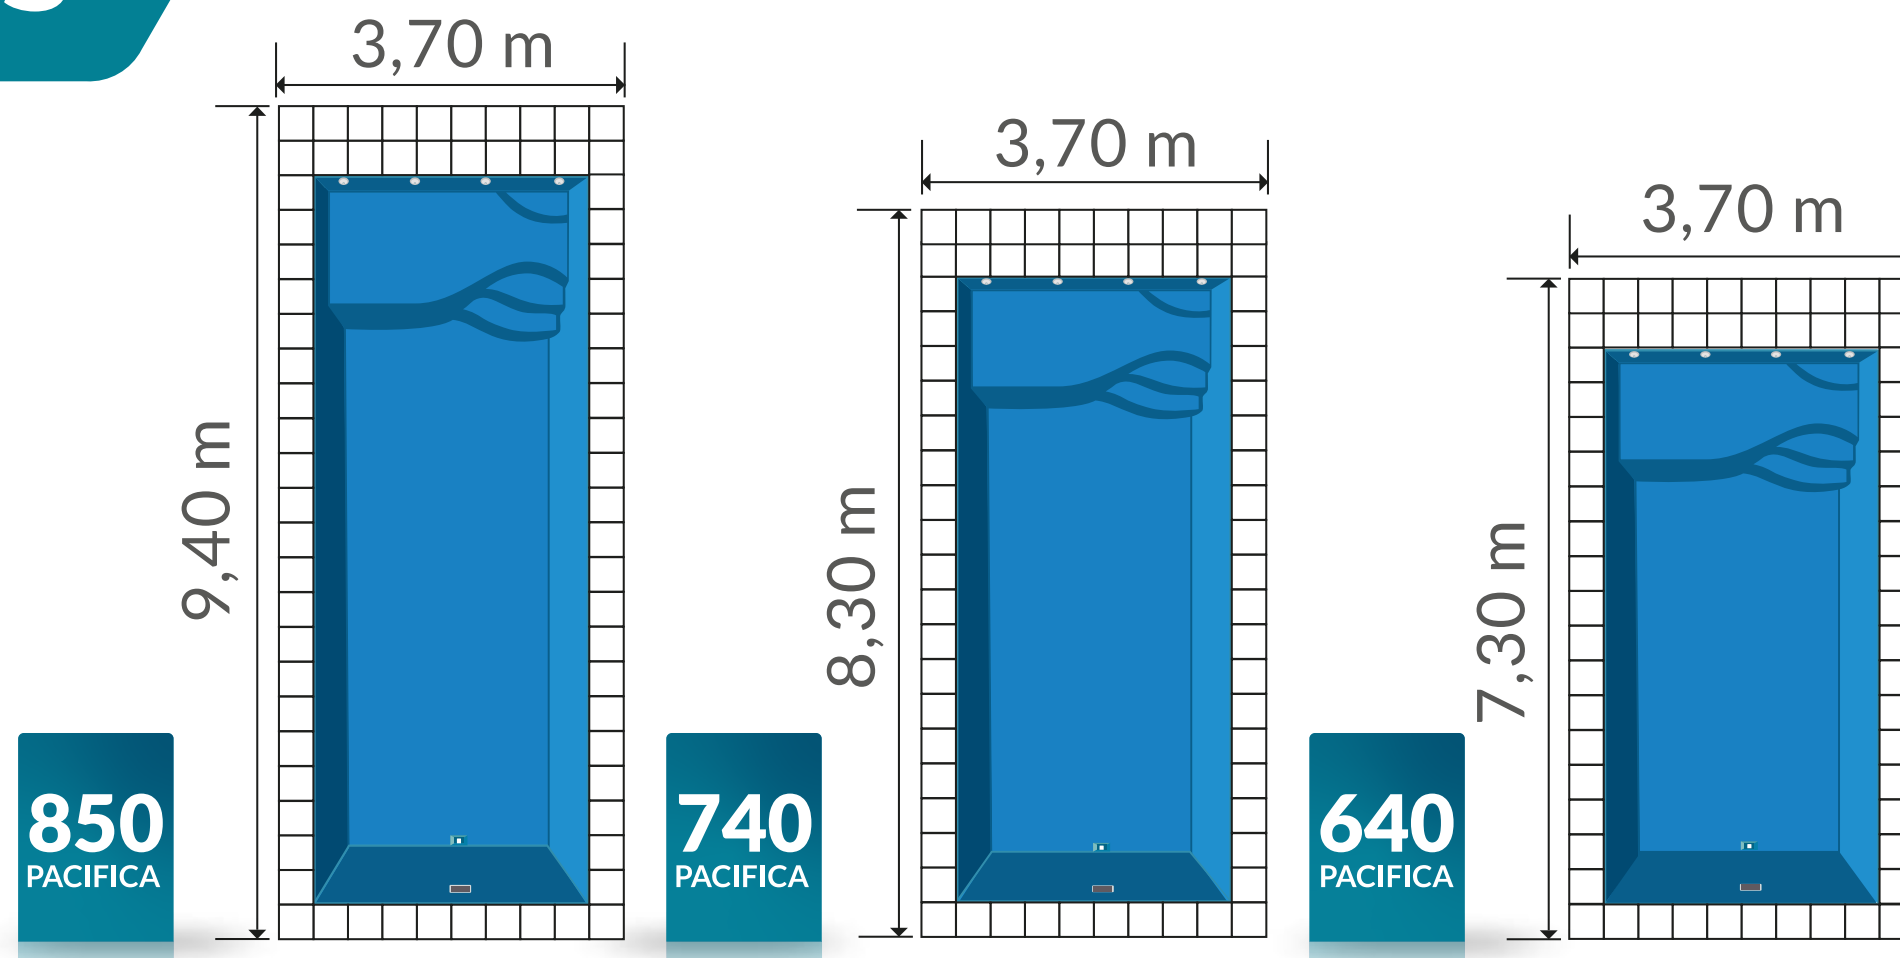

MODELOS

PACÍFICA

Modelo	Ancho (mts)	Largo (mts)	Profundidad (mts)	Capacidad (lts)
850	3,20	8,50	1,40	27.100
740	3,20	7,40	1,40	22.900
640	3,20	6,40	1,40	19.000