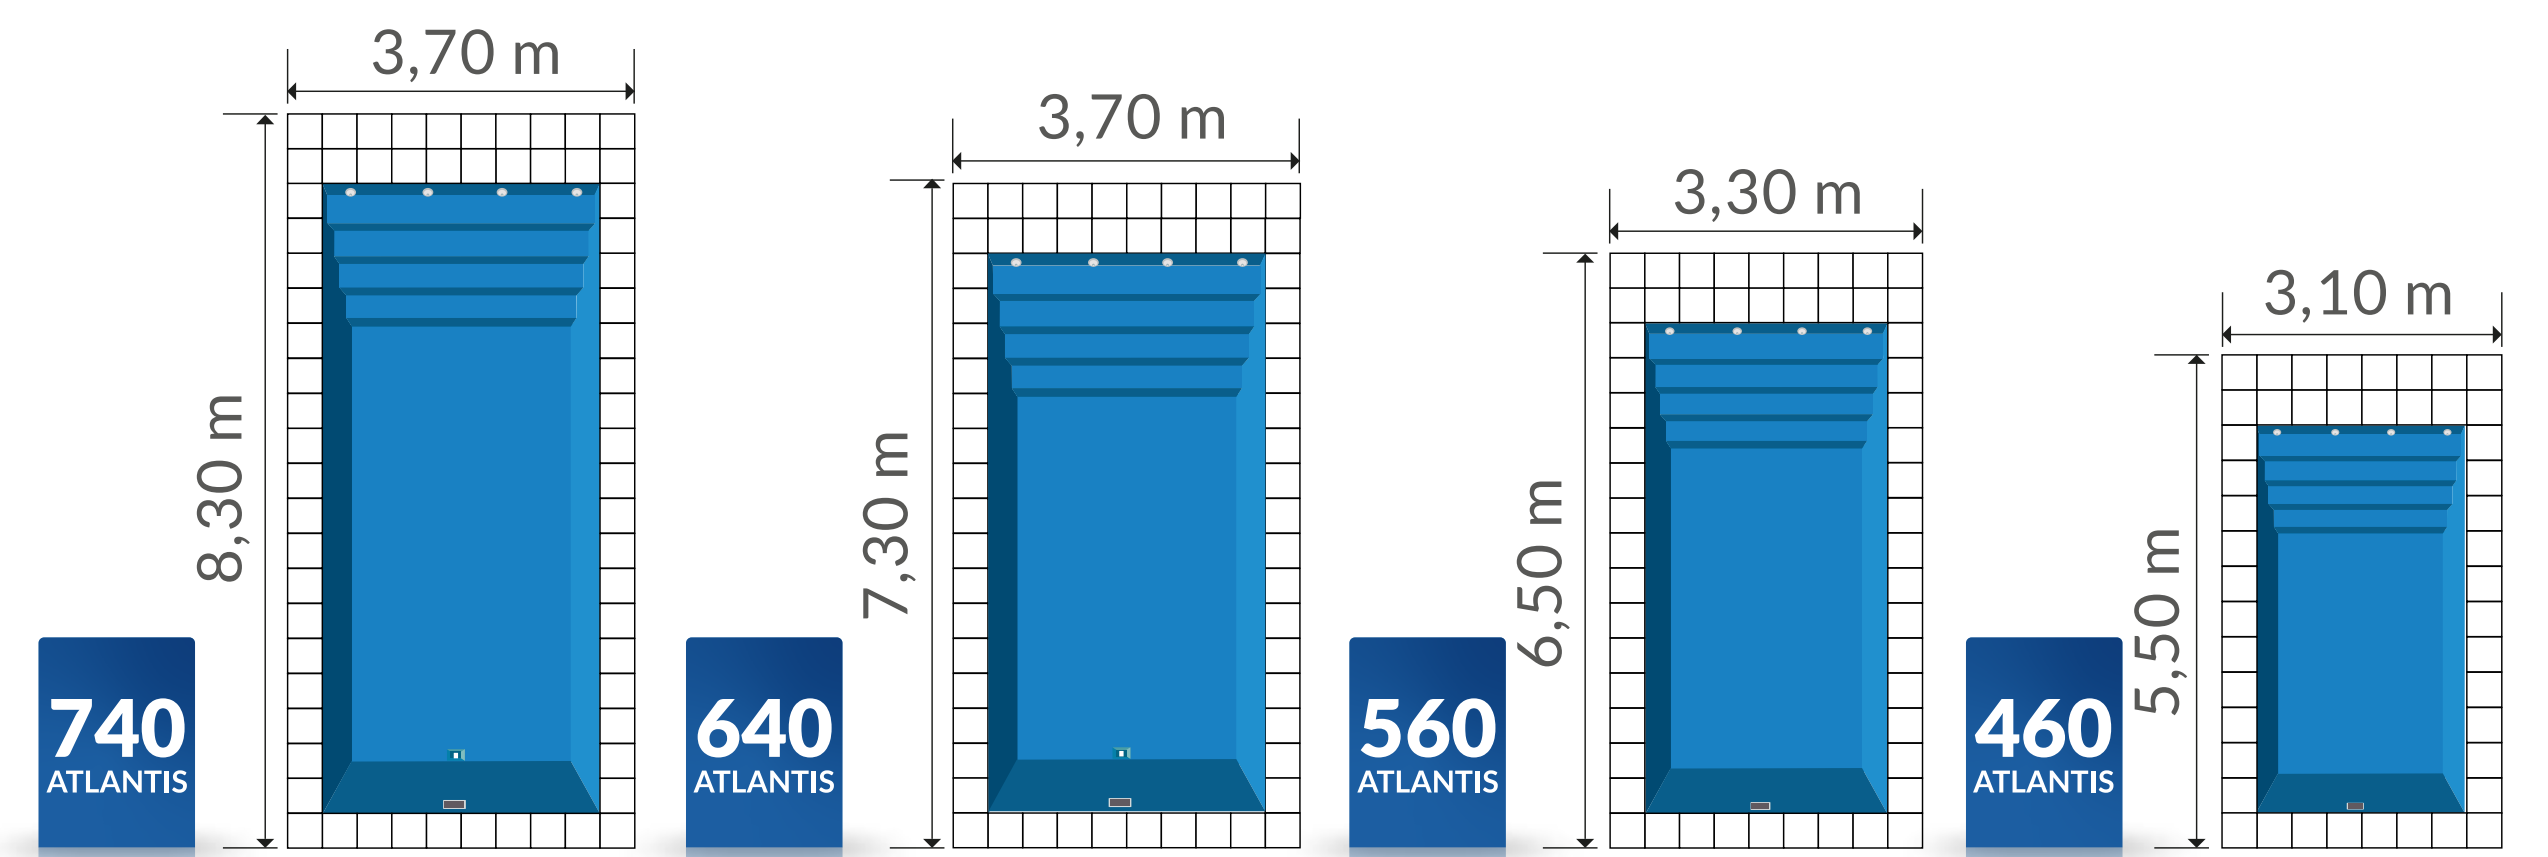

MODELOS

ATLANTIS

Modelo	Ancho (mts)	Largo (mts)	Profundidad (mts)	Capacidad (lts)
740	3,20	7,40	1,40	22.900
640	3,20	6,40	1,40	19.200
560	2,80	5,60	1,30	12.800
460	2,60	4,60	1,30	9.300

www.tritonpoolstore.com

TRITÓN
PISCINAS