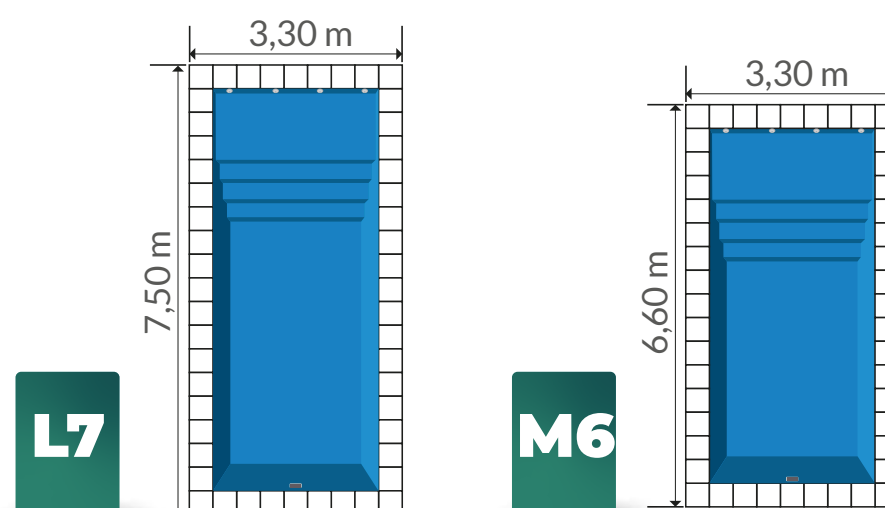

# TRITÓN

PISCINAS

¡Instalá bellos momentos!

[www.tritonpoolstore.com](http://www.tritonpoolstore.com)

<b>Casco (largo/ancho)</b>	8,50 x 3,20 m	7,40 x 3,20 m	6,40 x 3,20 m
<b>Profundidad</b>	1,40 m	1,40 m	1,40 m
<b>Volumen</b>	27.100 lts	22.900 lts	19.000 lts

<b>Casco (largo/ancho)</b>	7,40 x 3,20 m	6,40 x 3,20 m	5,60 x 2,80 m	4,60 x 2,60 m
<b>Profundidad</b>	1,40 m	1,40 m	1,30 m	1,30 m
<b>Volumen</b>	22,900 lts	19,200 lts	12,800 lts	9,300 lts

<b>Casco (largo/ancho)</b>	6,90 x 2,80 m	6,10 x 2,8 m
<b>Profundidad</b>	1,30 m	1,30 m
<b>Volumen</b>	20.500 lts	17.800 lts

<b>Casco (largo/ancho)</b>	5,20 x 2,30 m	4 x 2,30 m
<b>Profundidad</b>	1,30 m	1,30 m
<b>Volumen</b>	11.800 lts	9.200 lts